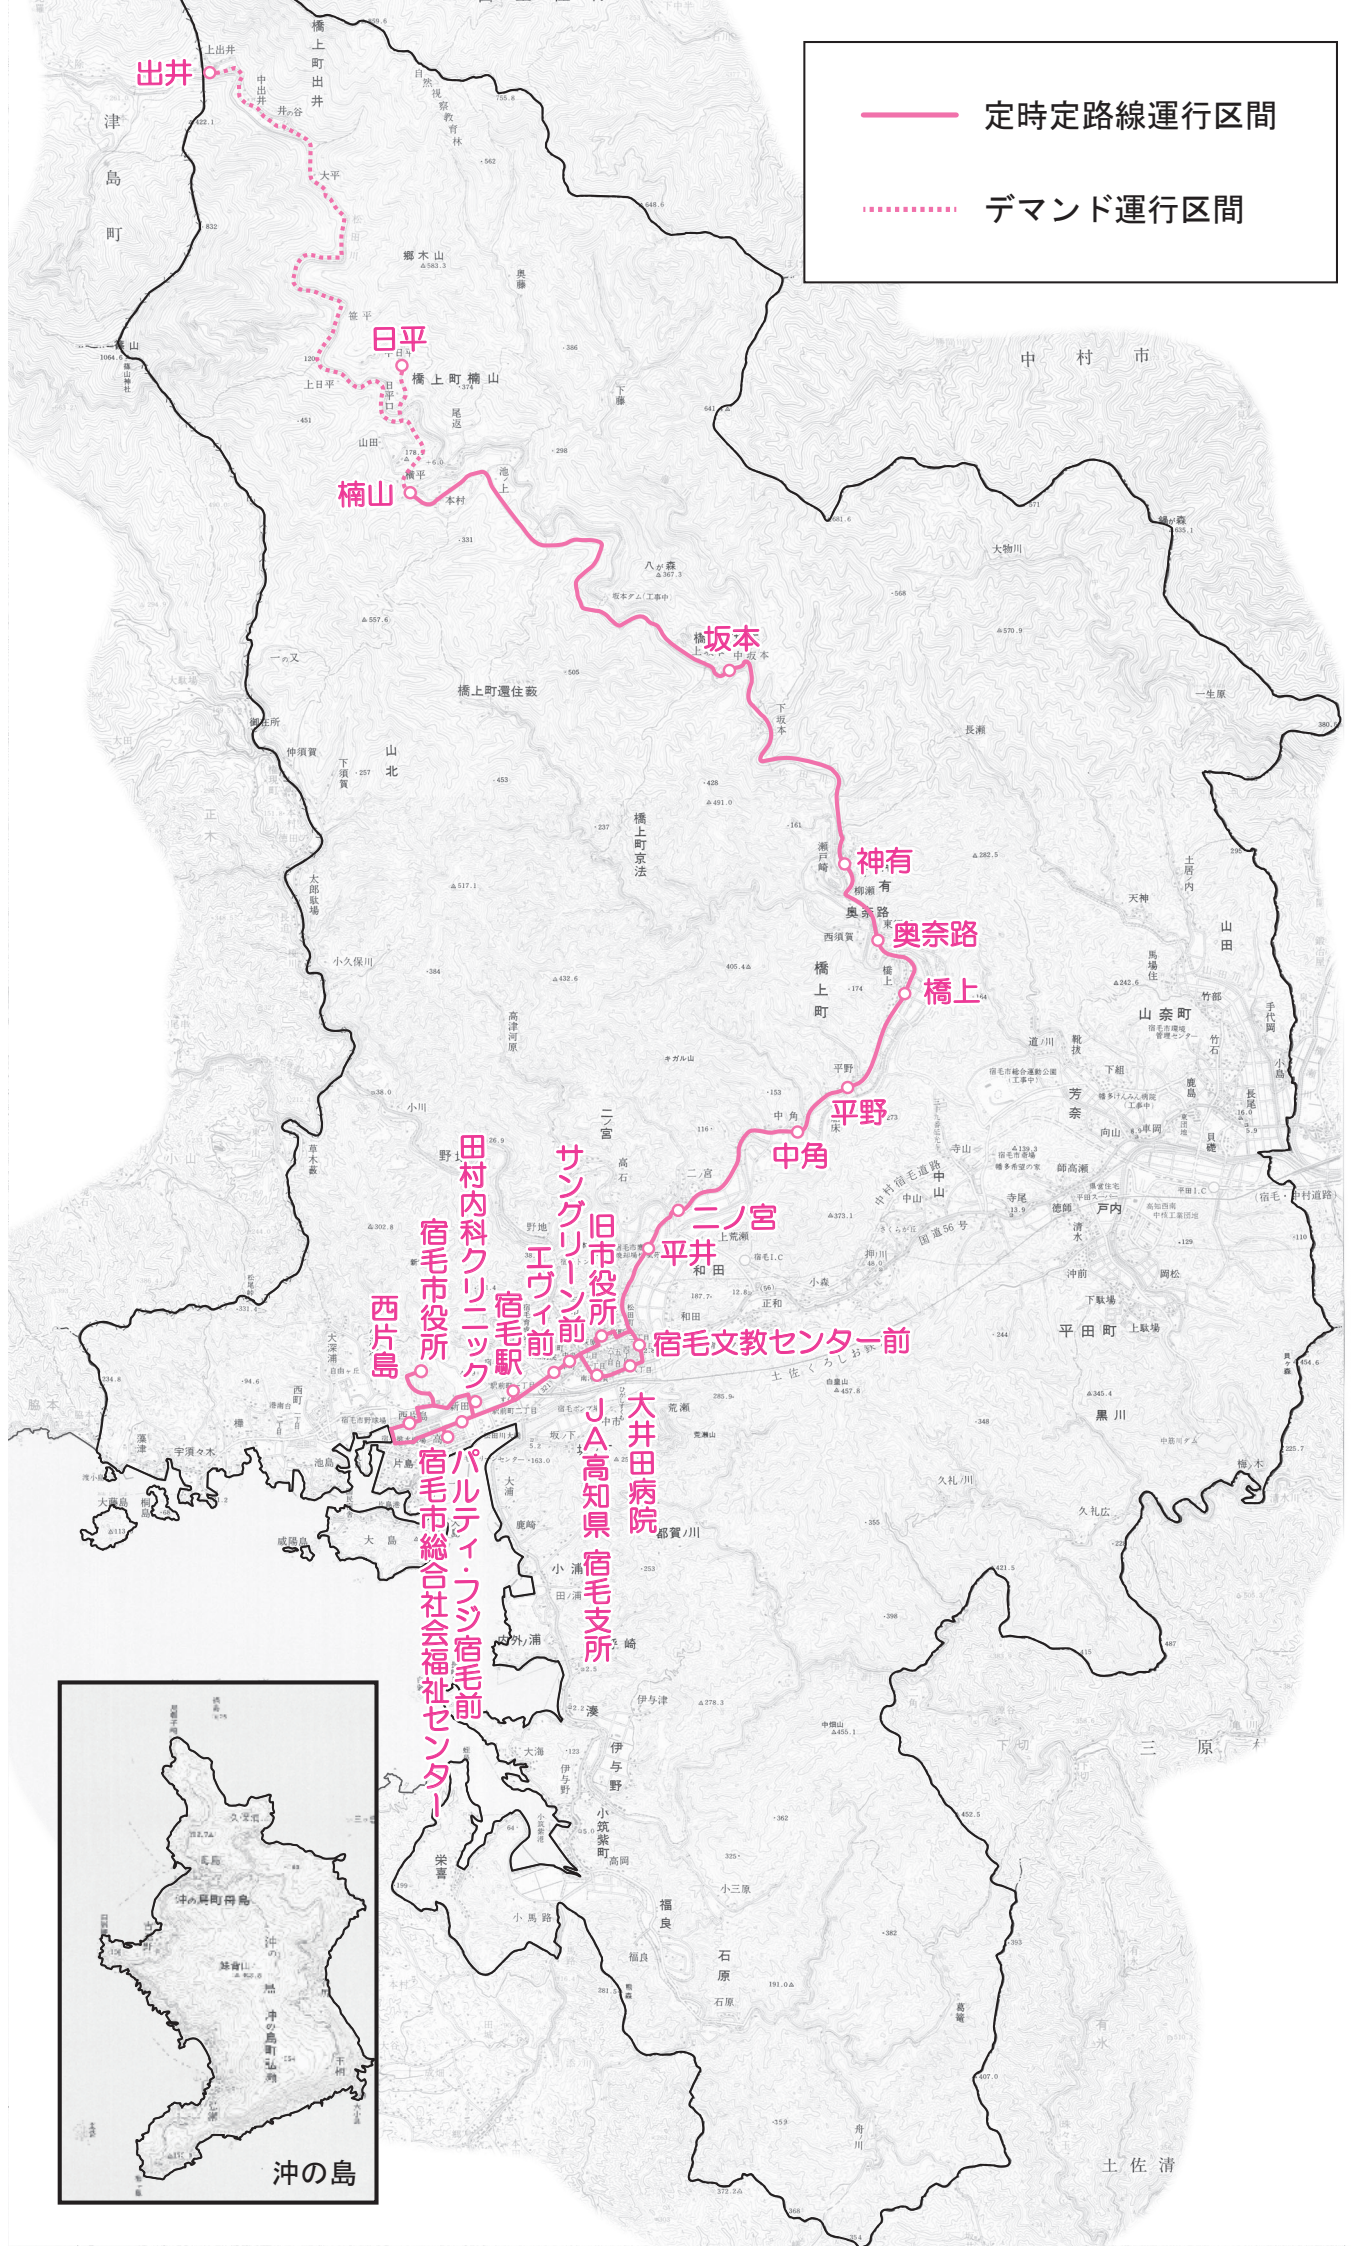

—— 定時定路線運行区間

..... デマンド運行区間

沖の島