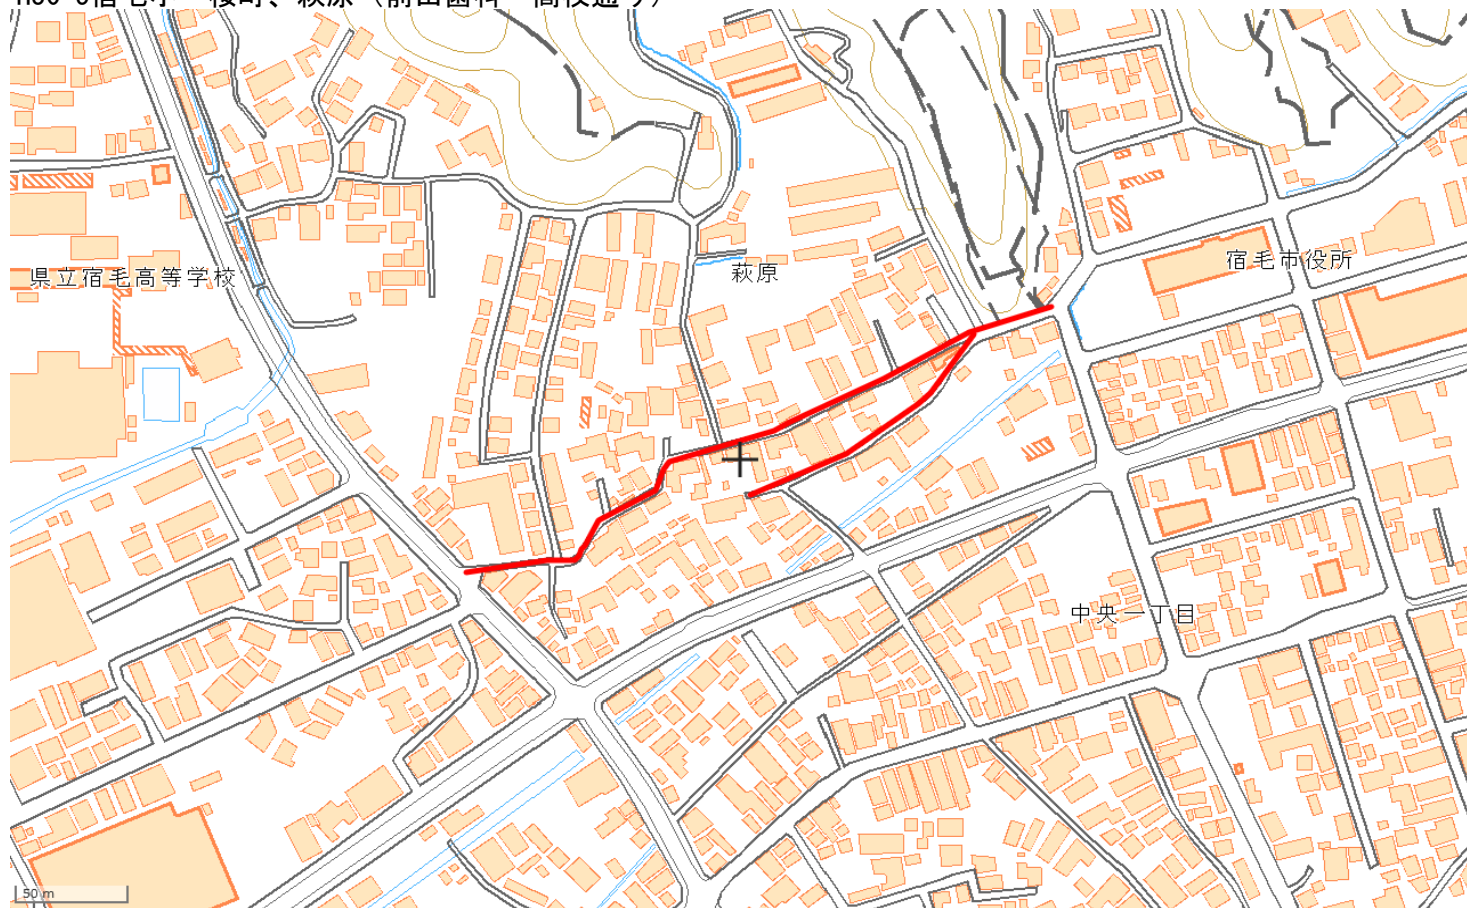

H30-1小筑紫小 小筑紫町小筑紫、大海（横山水産付近～大海漁港）

H30-2松田川小 和田、中角（和田体育館西～中角までの南北の道路）

H30-3山奈小 山奈町芳奈 (大道トンネル付近)

H30-4宿毛小 桜町、松田町 (宿毛小北側、宿毛中北側)

H30-5宿毛小 桜町、萩原（前田歯科～高校通り）

H30-6宿毛小 中央6丁目（日吉神社付近）