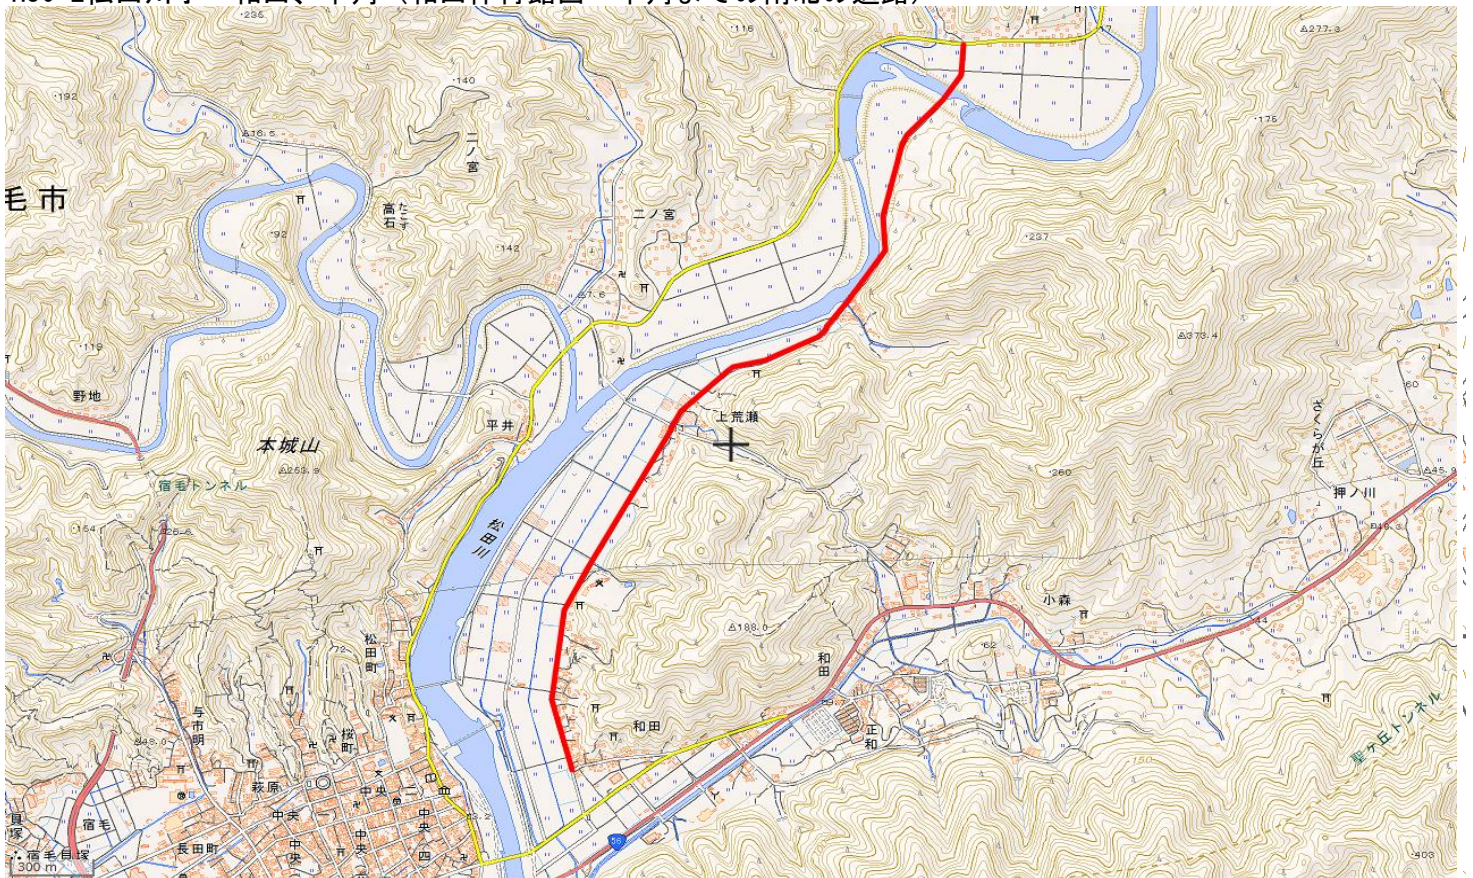

H30-1小筑紫小 小筑紫町小筑紫、大海（横山水産付近～大海漁港）

H30-2松田川小 和田、中角（和田体育館西～中角までの南北の道路）

H30-3山奈小 山奈町芳奈 (大道トンネル付近)

H30-4宿毛小 桜町、松田町 (宿毛小北側、宿毛中北側)

H30-5宿毛小 桜町、萩原（前田歯科～高校通り）

H30-6宿毛小 中央6丁目（日吉神社付近）