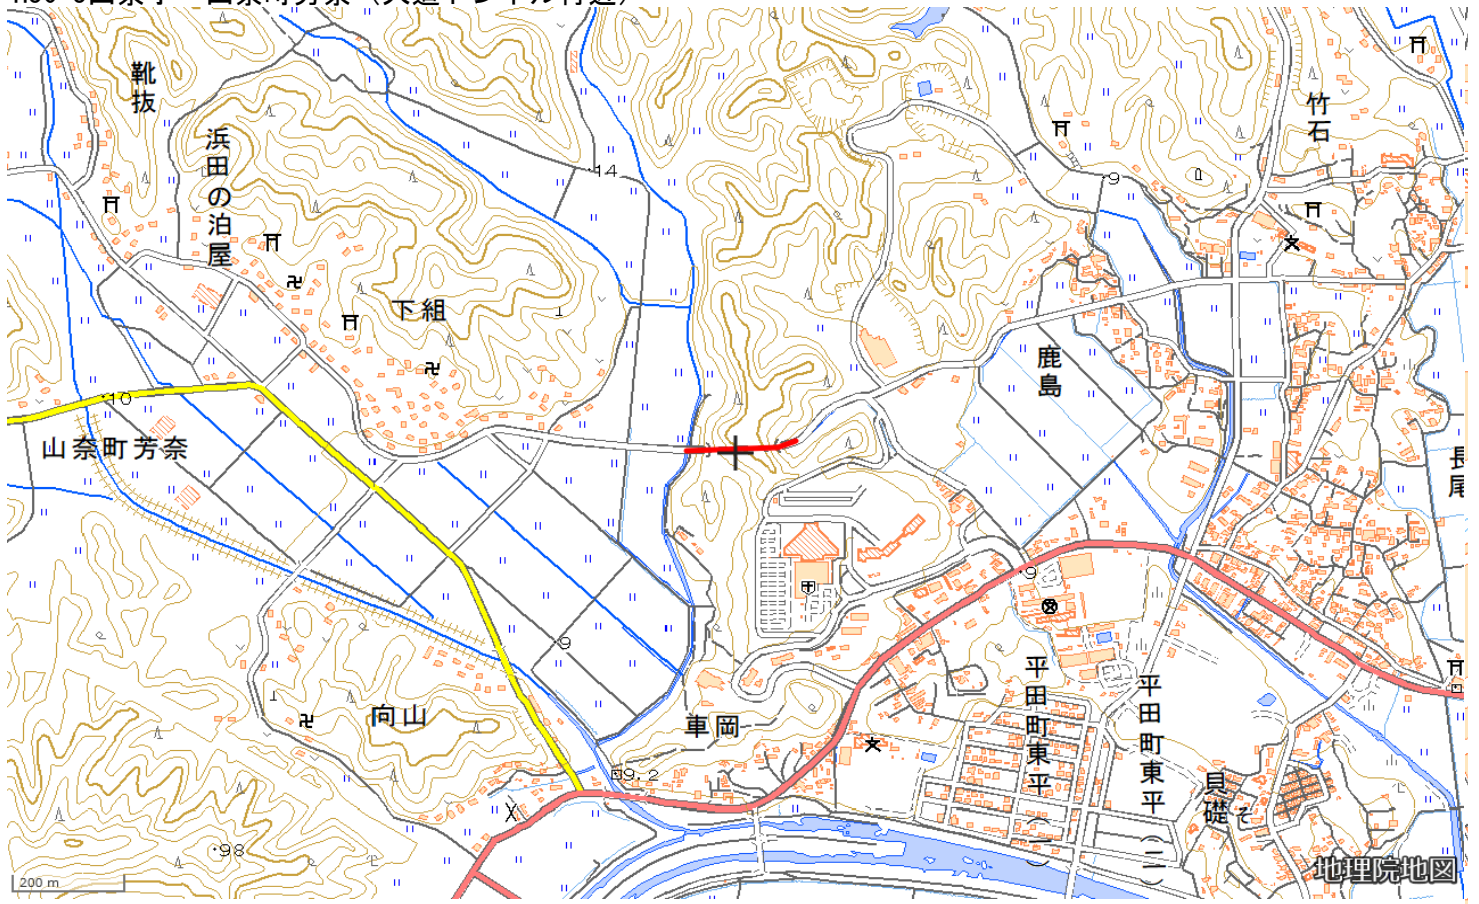

H30-1小筑紫小 小筑紫町小筑紫、大海（横山水産付近～大海漁港）

H30-2松田川小 和田、中角（和田体育館西～中角までの南北の道路）

H30-3山奈小 山奈町芳奈 (大道トンネル付近)

H30-4宿毛小 桜町、松田町 (宿毛小北側、宿毛中北側)

H30-5宿毛小 桜町、萩原（前田歯科～高校通り）

H30-6宿毛小 中央6丁目（日吉神社付近）