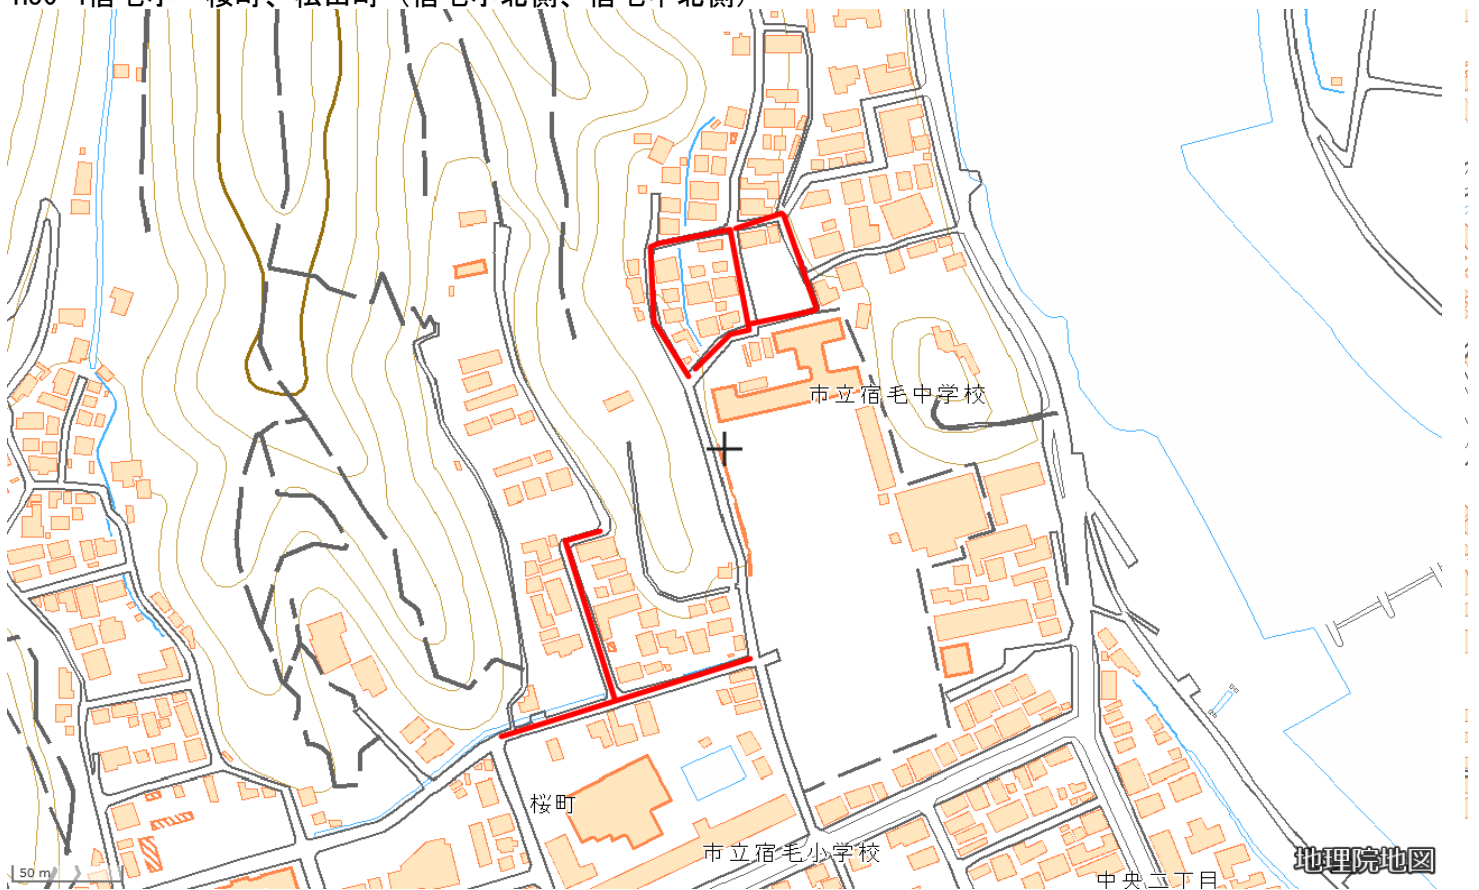

H30-1小筑紫小 小筑紫町小筑紫、大海（横山水産付近～大海漁港）

H30-2松田川小 和田、中角（和田体育館西～中角までの南北の道路）

H30-3山奈小 山奈町芳奈 (大道トンネル付近)

H30-4宿毛小 桜町、松田町 (宿毛小北側、宿毛中北側)

H30-5宿毛小 桜町、萩原（前田歯科～高校通り）

H30-6宿毛小 中央6丁目（日吉神社付近）