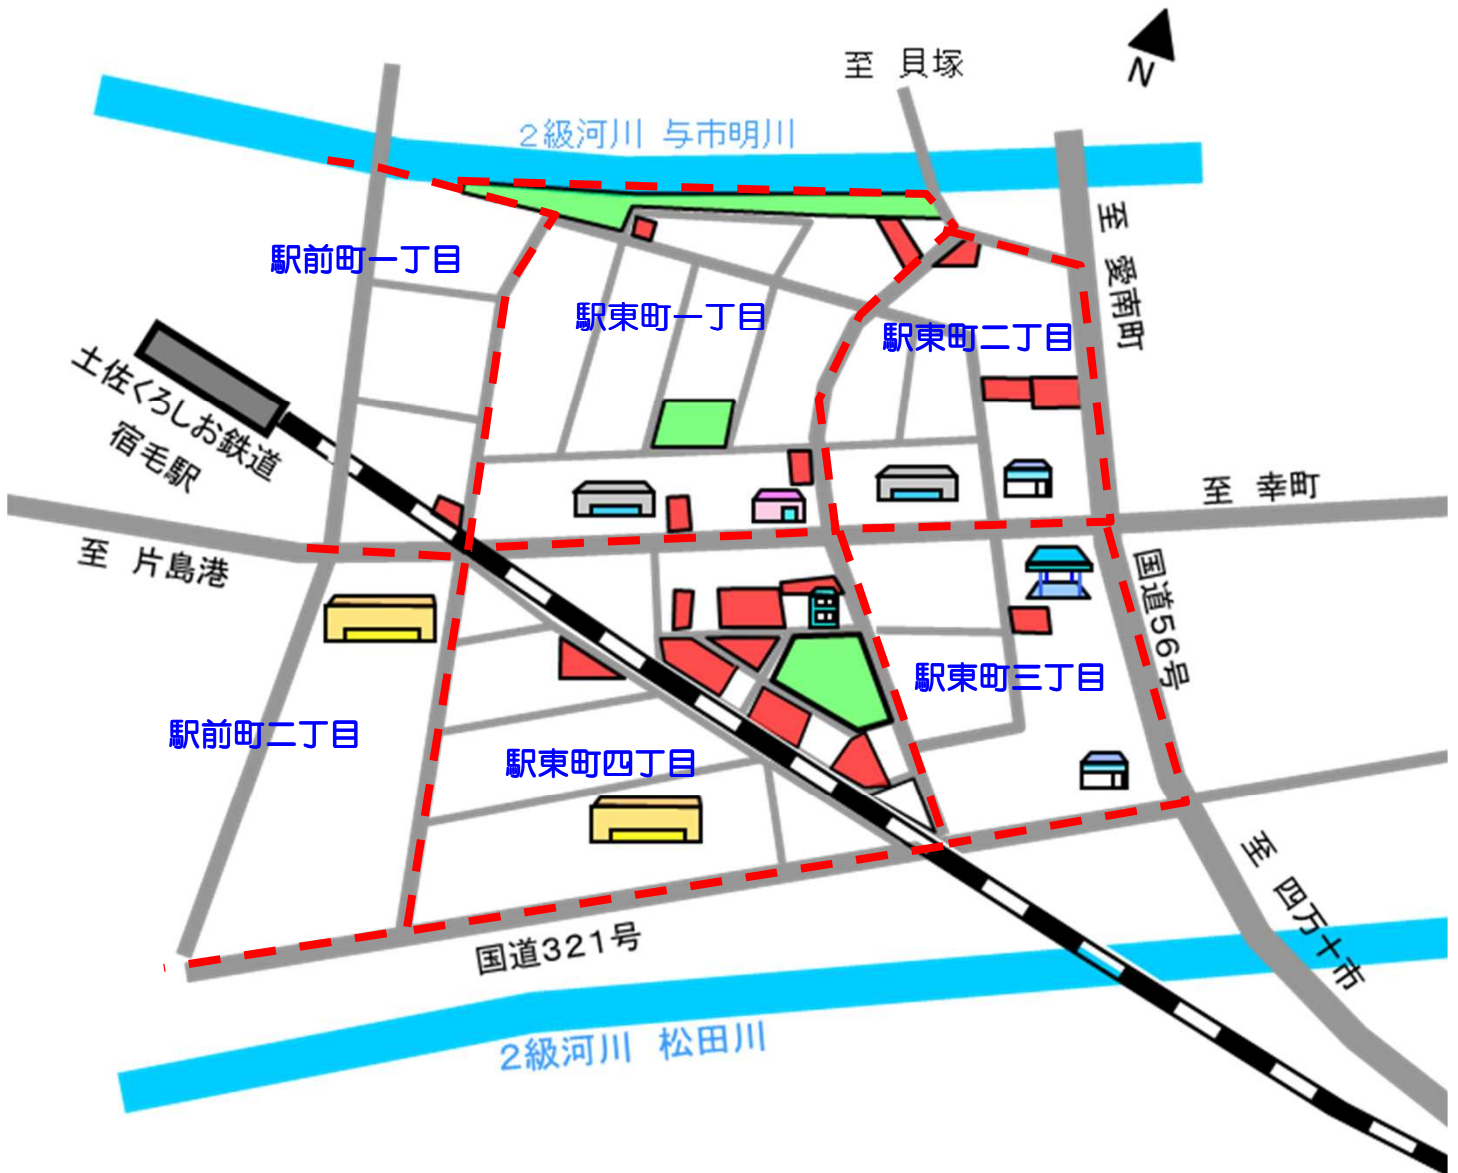

宿毛駅東地区土地区画整理事業 保留地箇所図

凡 例	
	保留地
	公園

宿毛駅東地区土地区画整理事業 保留地一覽図

凡例	
売却予定保留地	

集合保留地図