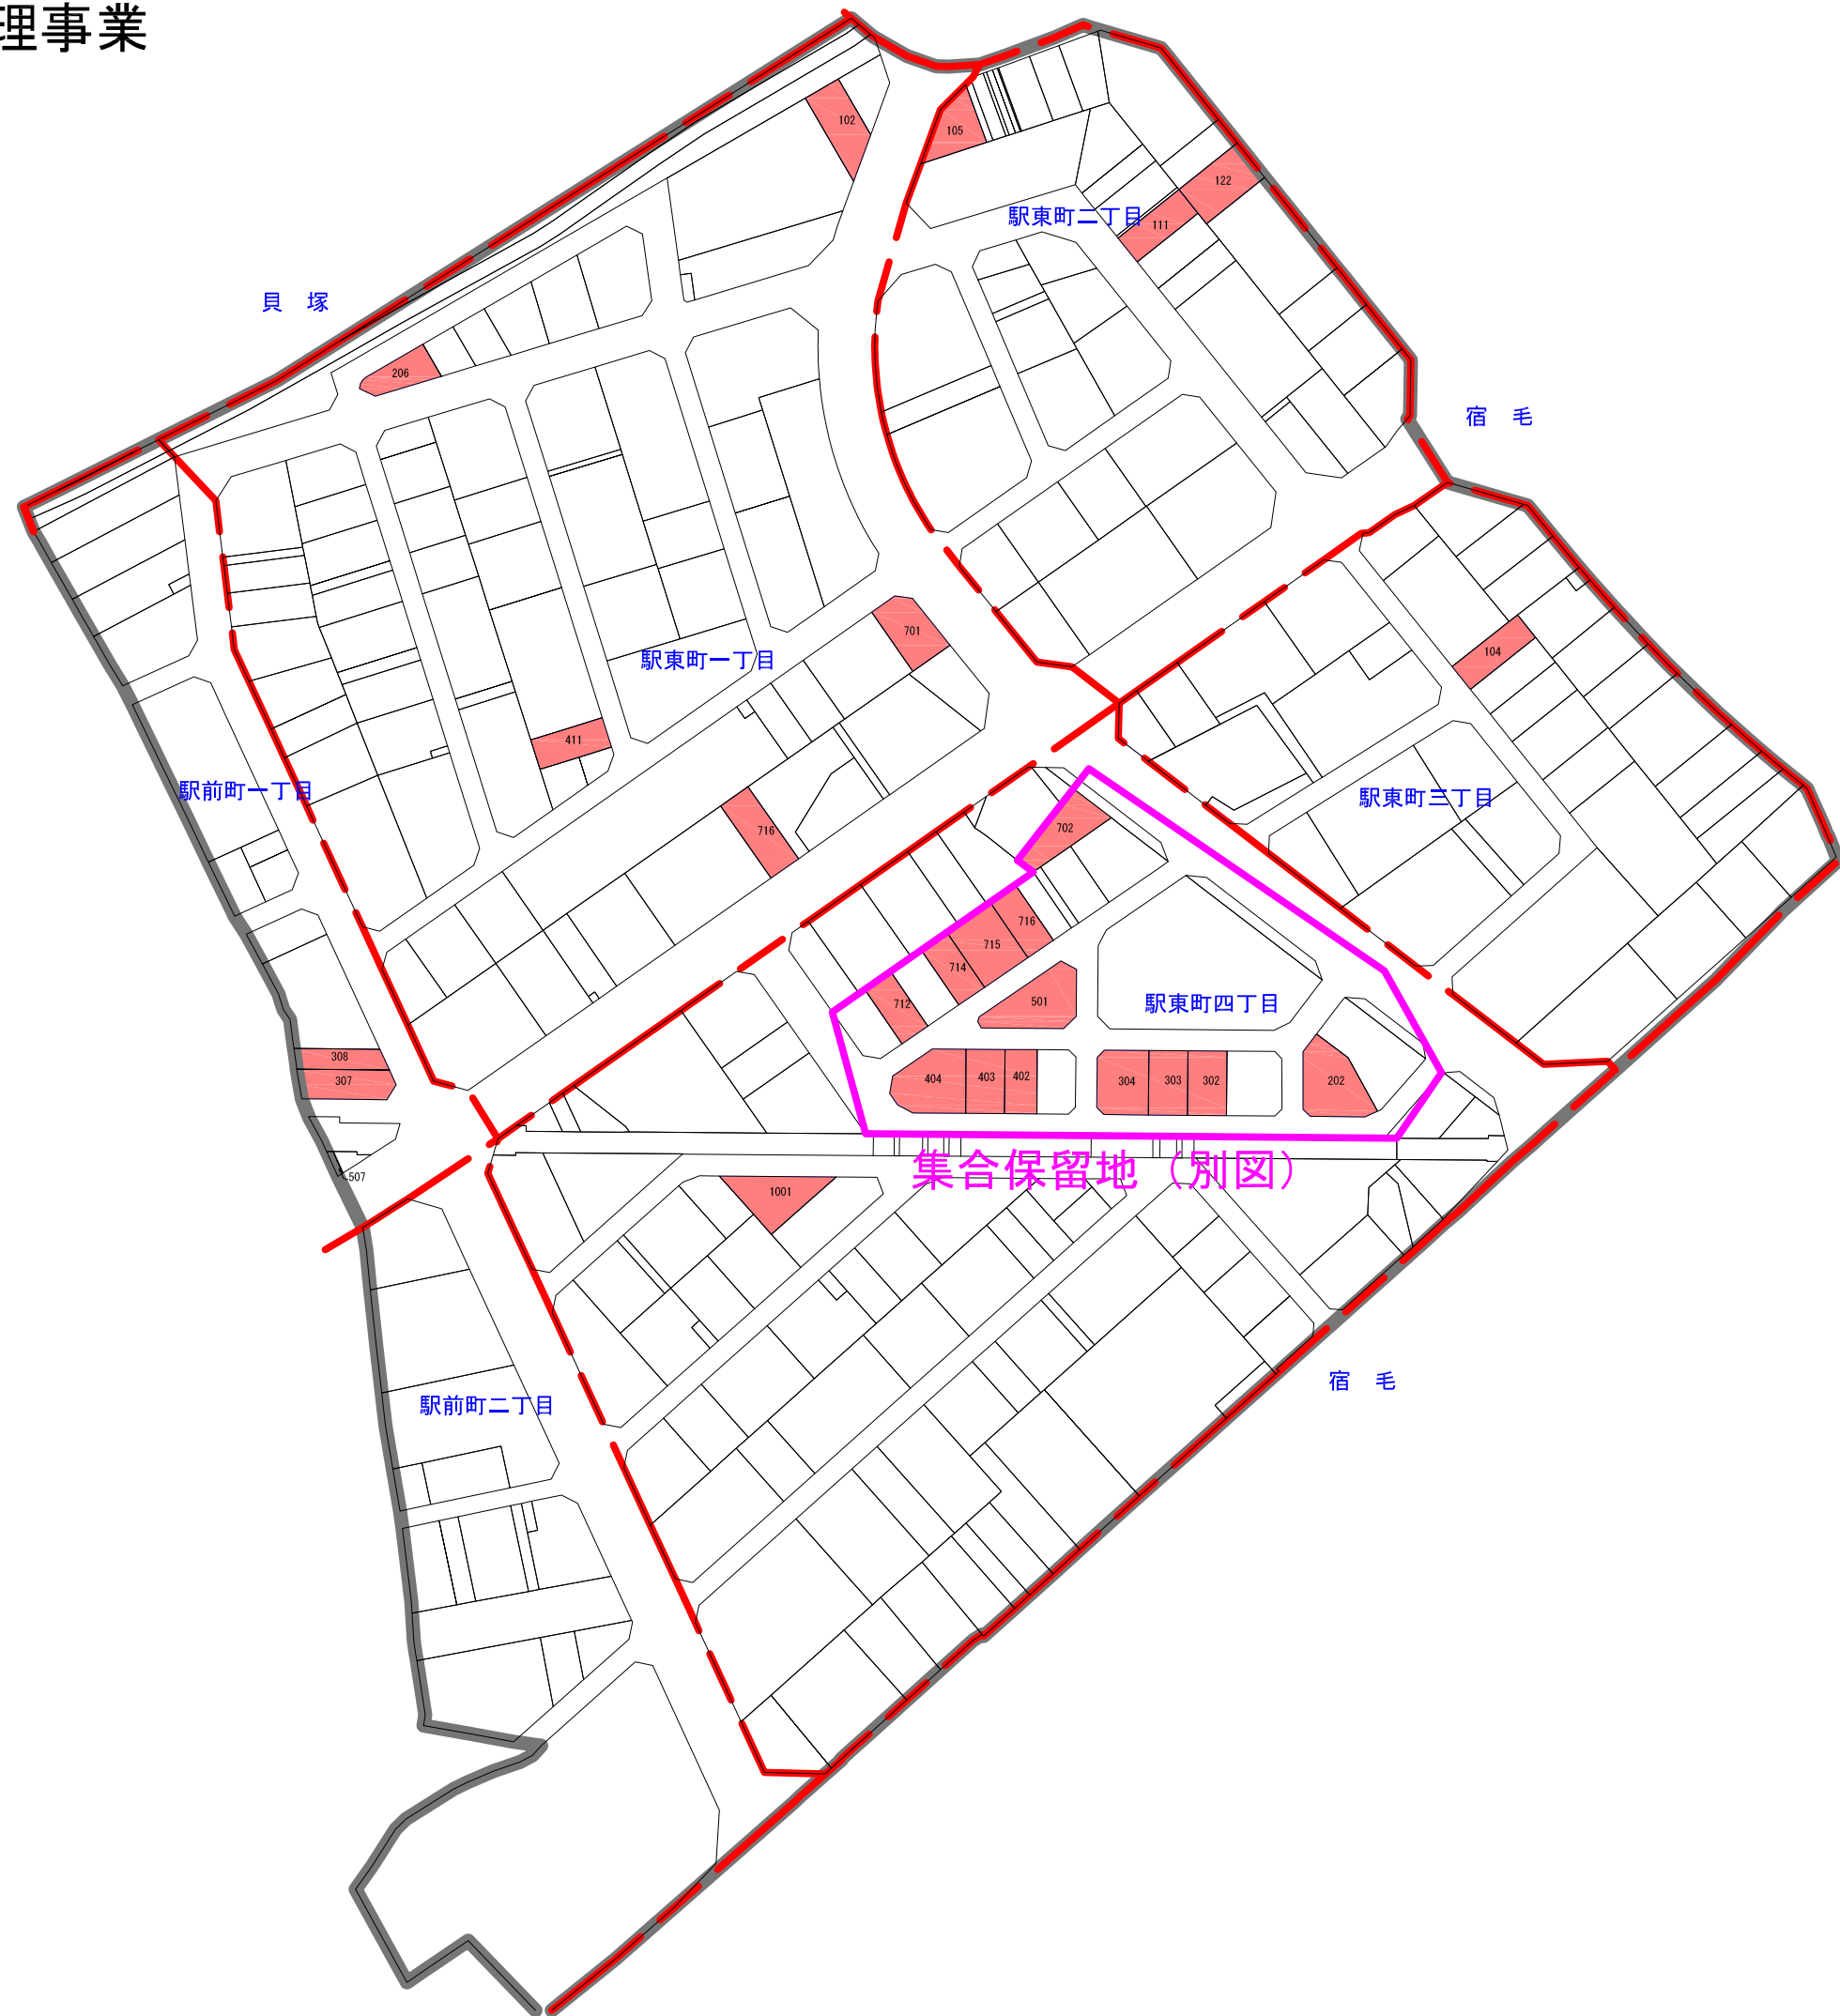

宿毛駅東地区土地区画整理事業 保留地箇所図

凡 例	
	保留地
	公園

宿毛駅東地区土地区画整理事業 保留地一覽図

凡例	
売却予定保留地	

集合保留地図