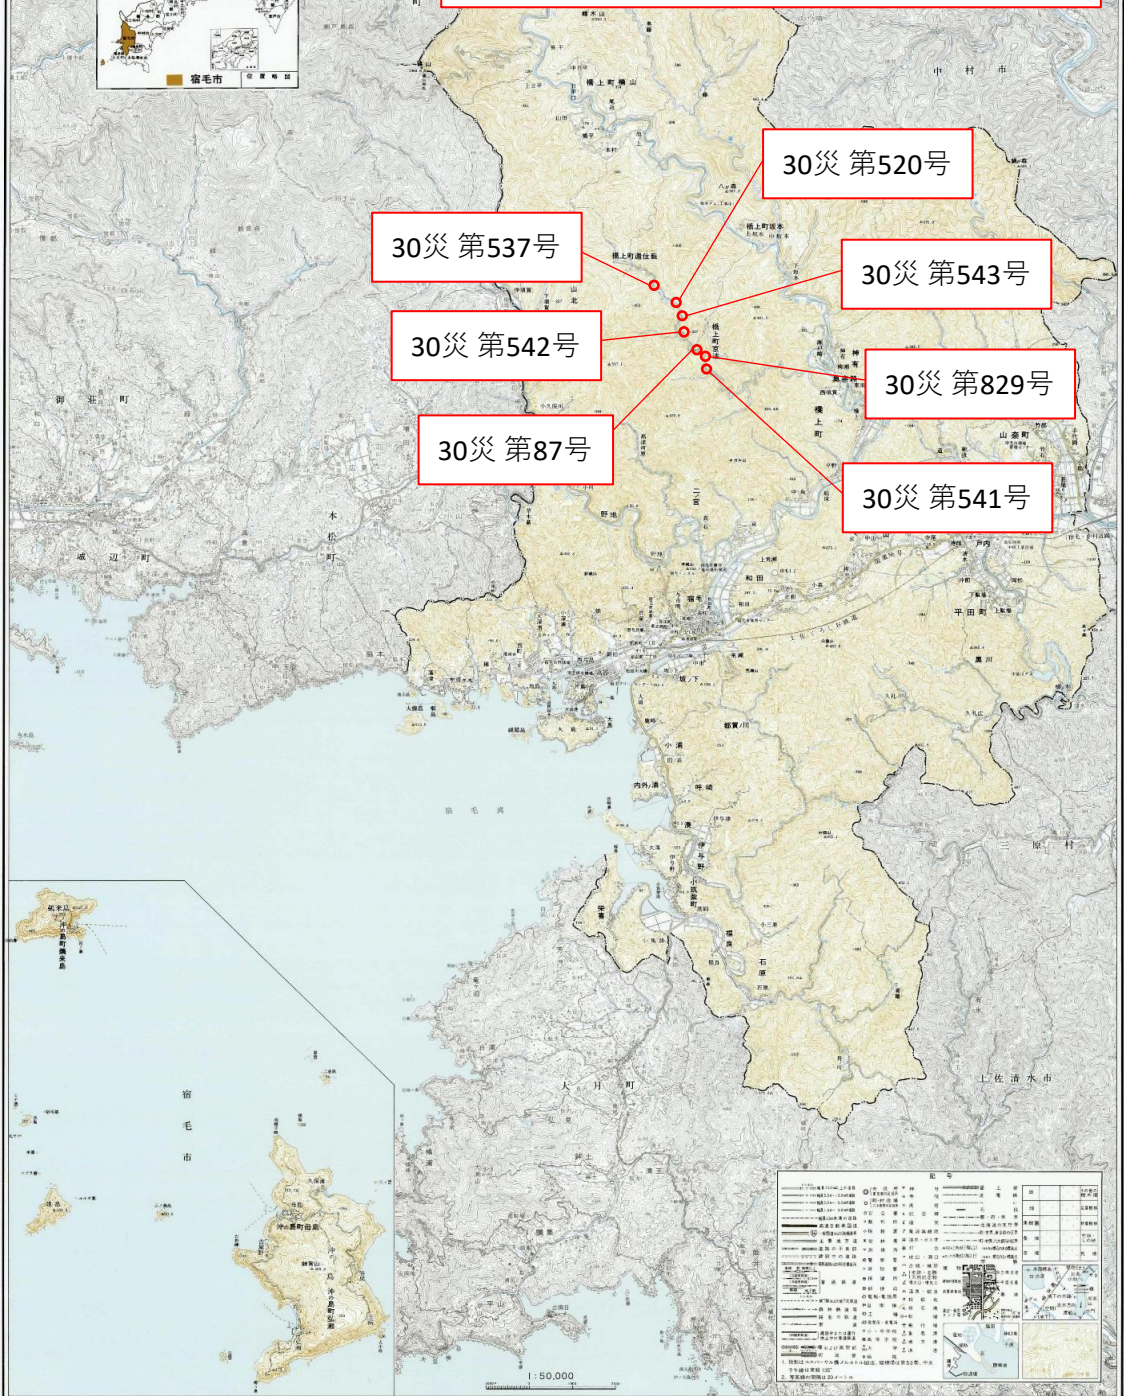

高知県
宿毛市全図

令和3年度 30災 第87-520-537-541-542-543-829号
市道京法線道路災害復旧工事
位置図

30災 第537号

30災 第520号

30災 第543号

30災 第542号

30災 第829号

30災 第87号

30災 第541号

区画	区画番号	区画名称	区画内容
1	1-1	京法線道路	京法線道路
2	2-1	京法線道路	京法線道路
3	3-1	京法線道路	京法線道路
4	4-1	京法線道路	京法線道路
5	5-1	京法線道路	京法線道路
6	6-1	京法線道路	京法線道路
7	7-1	京法線道路	京法線道路
8	8-1	京法線道路	京法線道路
9	9-1	京法線道路	京法線道路
10	10-1	京法線道路	京法線道路
11	11-1	京法線道路	京法線道路
12	12-1	京法線道路	京法線道路
13	13-1	京法線道路	京法線道路
14	14-1	京法線道路	京法線道路
15	15-1	京法線道路	京法線道路
16	16-1	京法線道路	京法線道路
17	17-1	京法線道路	京法線道路
18	18-1	京法線道路	京法線道路
19	19-1	京法線道路	京法線道路
20	20-1	京法線道路	京法線道路
21	21-1	京法線道路	京法線道路
22	22-1	京法線道路	京法線道路
23	23-1	京法線道路	京法線道路
24	24-1	京法線道路	京法線道路
25	25-1	京法線道路	京法線道路
26	26-1	京法線道路	京法線道路
27	27-1	京法線道路	京法線道路
28	28-1	京法線道路	京法線道路
29	29-1	京法線道路	京法線道路
30	30-1	京法線道路	京法線道路