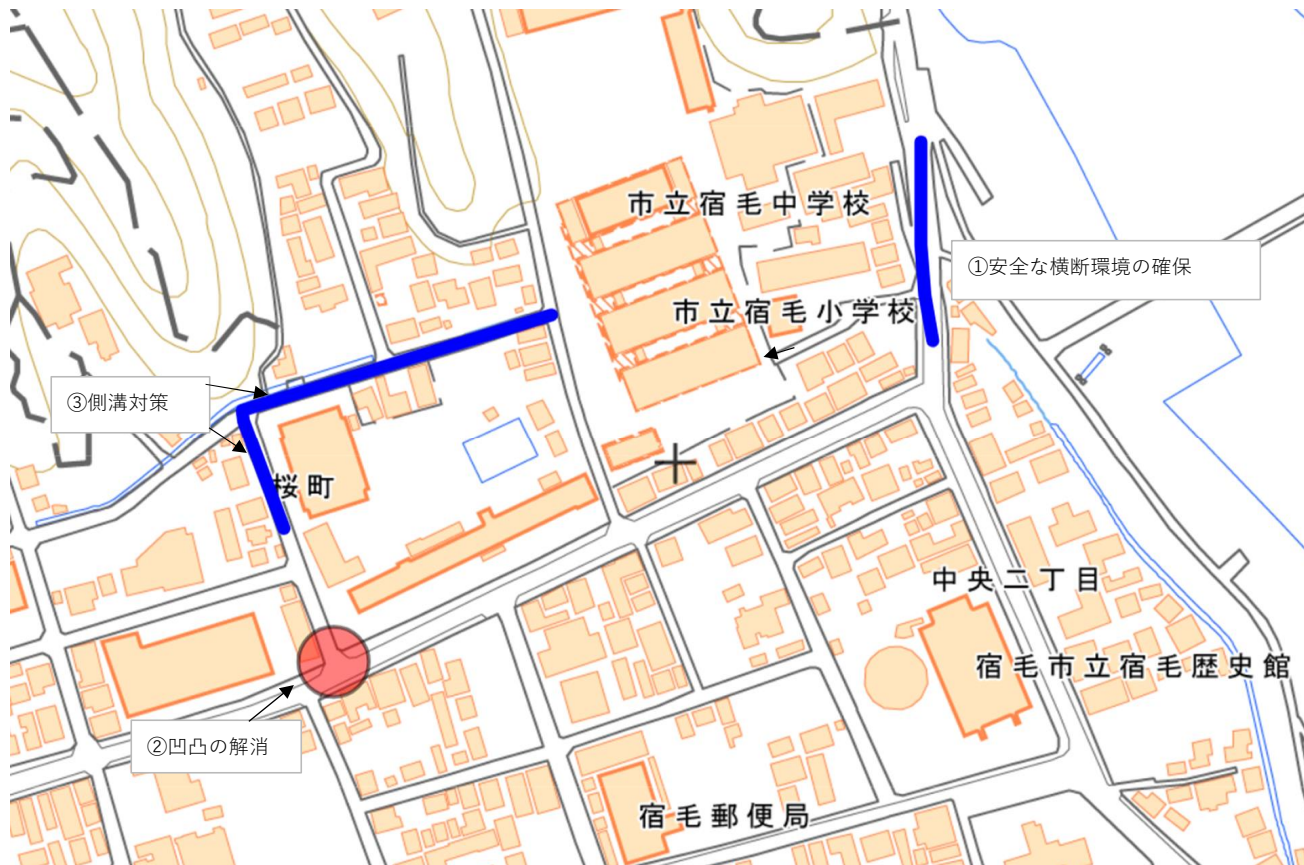

1 宿毛小 杉本電気店付近の交差点

2 小筑紫小 旧小筑紫小学校付近の国道

3 宿毛中 松田川大橋付近の国道

4 宿毛中 宿毛砕石運輸から公文建設間の県道

再1~3 宿毛小 学校周辺の県道・市道

再1～3 宿毛小

学校周辺の県道・市道

再4 山奈小 学校周辺の国道・市道

④自動車の取締り

④自動車の取締り