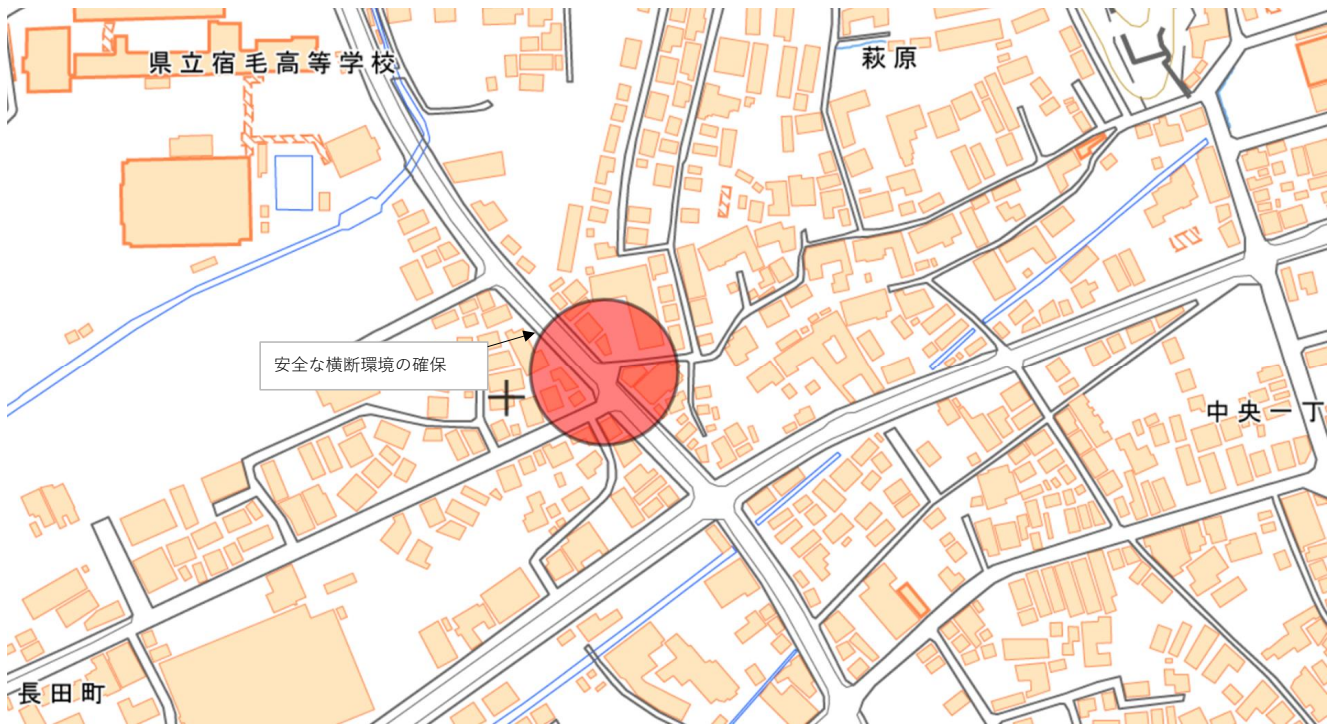

1 宿毛小 杉本電気店付近の交差点

2 小筑紫小 旧小筑紫小学校付近の国道

3 宿毛中 松田川大橋付近の国道

4 宿毛中 宿毛砕石運輸から公文建設間の県道

再1~3 宿毛小 学校周辺の県道・市道

再1～3 宿毛小

学校周辺の県道・市道

再4 山奈小 学校周辺の国道・市道