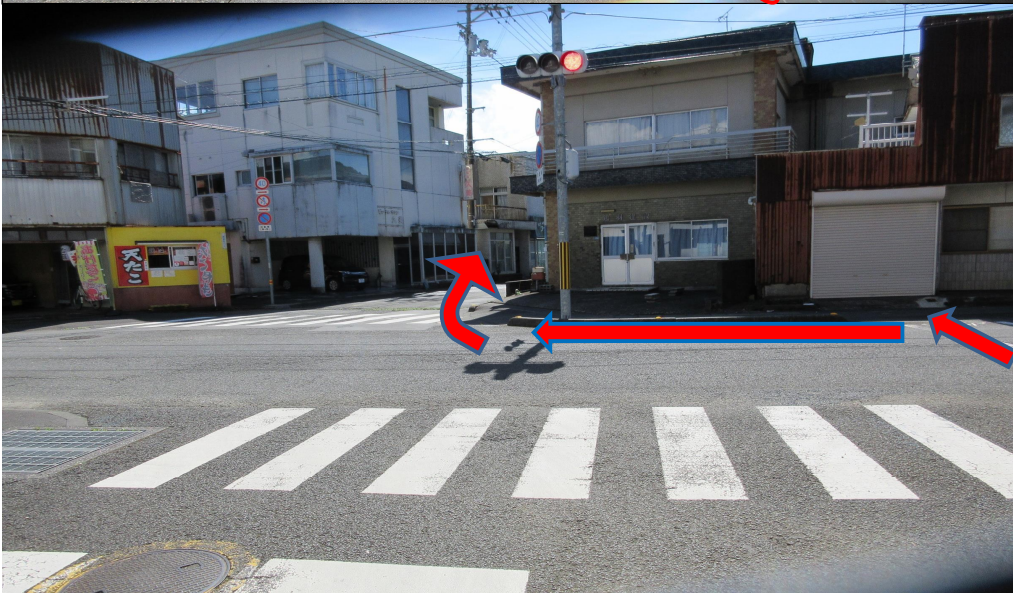

1 宿毛小 杉本電気店付近の交差点

2 小筑紫小 旧小筑紫小学校付近の国道

3 宿毛中 松田川大橋付近の国道

4 宿毛中 宿毛砕石運輸から公文建設間の県道

再1~3 宿毛小 学校周辺の県道・市道

再1～3 宿毛小

学校周辺の県道・市道

再4 山奈小 学校周辺の国道・市道