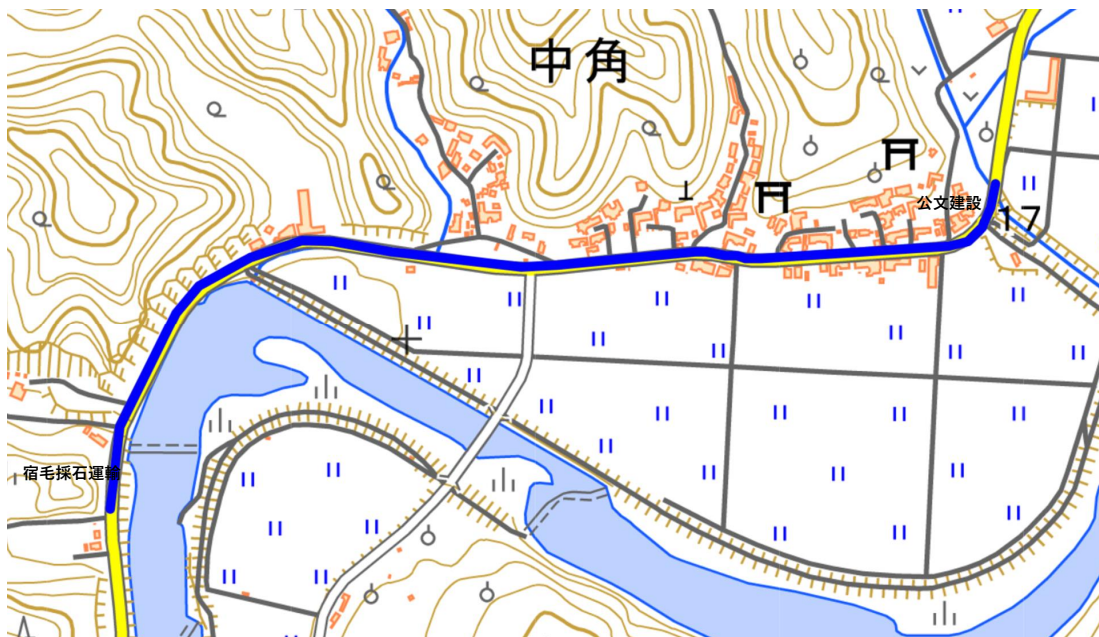

1 宿毛小 杉本電気店付近の交差点

2 小筑紫小 旧小筑紫小学校付近の国道

3 宿毛中 松田川大橋付近の国道

4 宿毛中 宿毛砕石運輸から公文建設間の県道

再1~3 宿毛小 学校周辺の県道・市道

再1～3 宿毛小

学校周辺の県道・市道

再4 山奈小 学校周辺の国道・市道